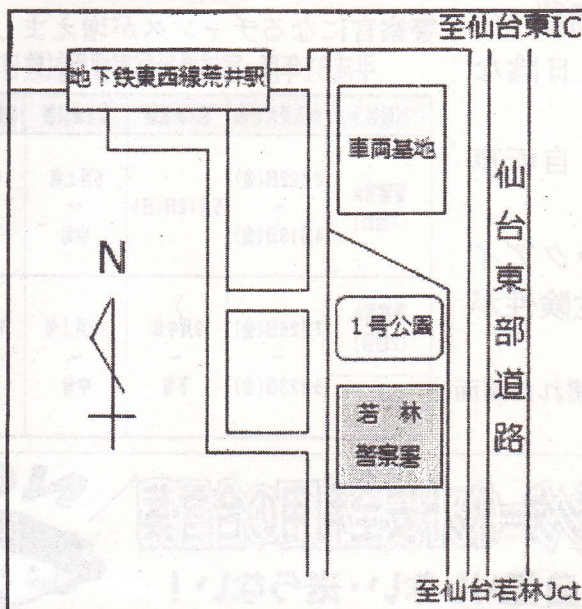

平成31年4月に「若林警察署」が開署 ～管轄区域は仙台市若林区全域～

- 仙台市若林区に「若林警察署」が新設され、平成31年4月に開署します。
- 管轄区域は、仙台市若林区全域です。
- 交番は、若林区中央幹部交番、連坊交番、河原町交番、六郷交番、荒井交番、**卸町交番の6交番の予定です。**
- 仙台中央警察署五橋交番の受持区域の一部（仙台市若林区五橋3丁目の一部、清水小路、新寺1丁目の一部及び東七番丁）は、連坊交番の受持区域になります。
- 卸町交番の受持区域は、若林区分のみになります。

- **所在地**
仙台市若林区荒井東1丁目8-2
※ 地下鉄東西線荒井駅から南へ
約500メートルです。
- **電話番号（開署日に開通）**
022(390)7171（代表）

仙台市若林区内にお住まいの方・若林区内の事業所の方へ
開署後の事件・事故、落とし物等の届出、各種相談、各種申請は、
若林警察署までお願いします。